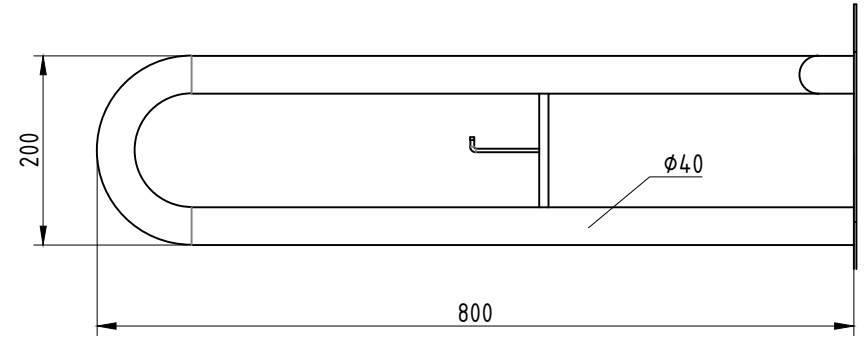

Инв. № подл.	Подп. и дата	Взам. инв. №	Инв. № дубл.	Подп. и дата

Поручень откидывается
наверх на 90°

Площадка усиленная
Толщина 3 мм

М 1:4

Изм./Лист	№ докум.	Подп.	Дата
Разраб.			
Пров.			
Т.контр.			
Н.контр.			
Утв.			

Поручень настенный

Поручень для туалета настенный
откидной с думогодержателем 800x200,
артикул 3204-800/40

Производитель Доступная страна
dostupnaya-strana.ru

Почта: zakaz@dstrana.ru Тел. 8 (800) 551-00-80

Лист	Масса	Масштаб
1		1:8
Лист 1	Листов 1	