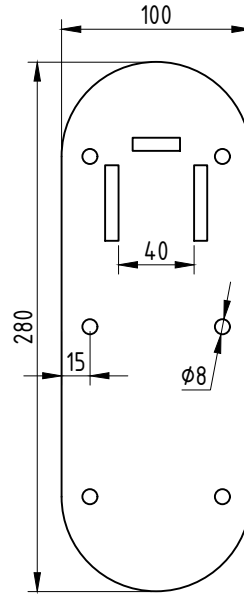

Инв. № подл.	Подп. и дата	Взам. инв. №	Инв. № дубл.	Подп. и дата

Поручень откидывается
наверх на 90°

Площадка усиленная
Толщина 3 мм

М 1:4

Изм./Лист	№ докум.	Подп.	Дата
Разраб.			
Пров.			
Т.контр.			
Н.контр.			
Утв.			

Поручень настенный

Поручень для туалета настенный
откидной с думогодержателем 800x200,
артикул 3204-800/40

Производитель Доступная страна
dostupnaya-strana.ru

Почта: zakaz@dstrana.ru Тел. 8 (800) 551-00-80

Лист	Масса	Масштаб
1		1:8
Лист 1	Листов 1	